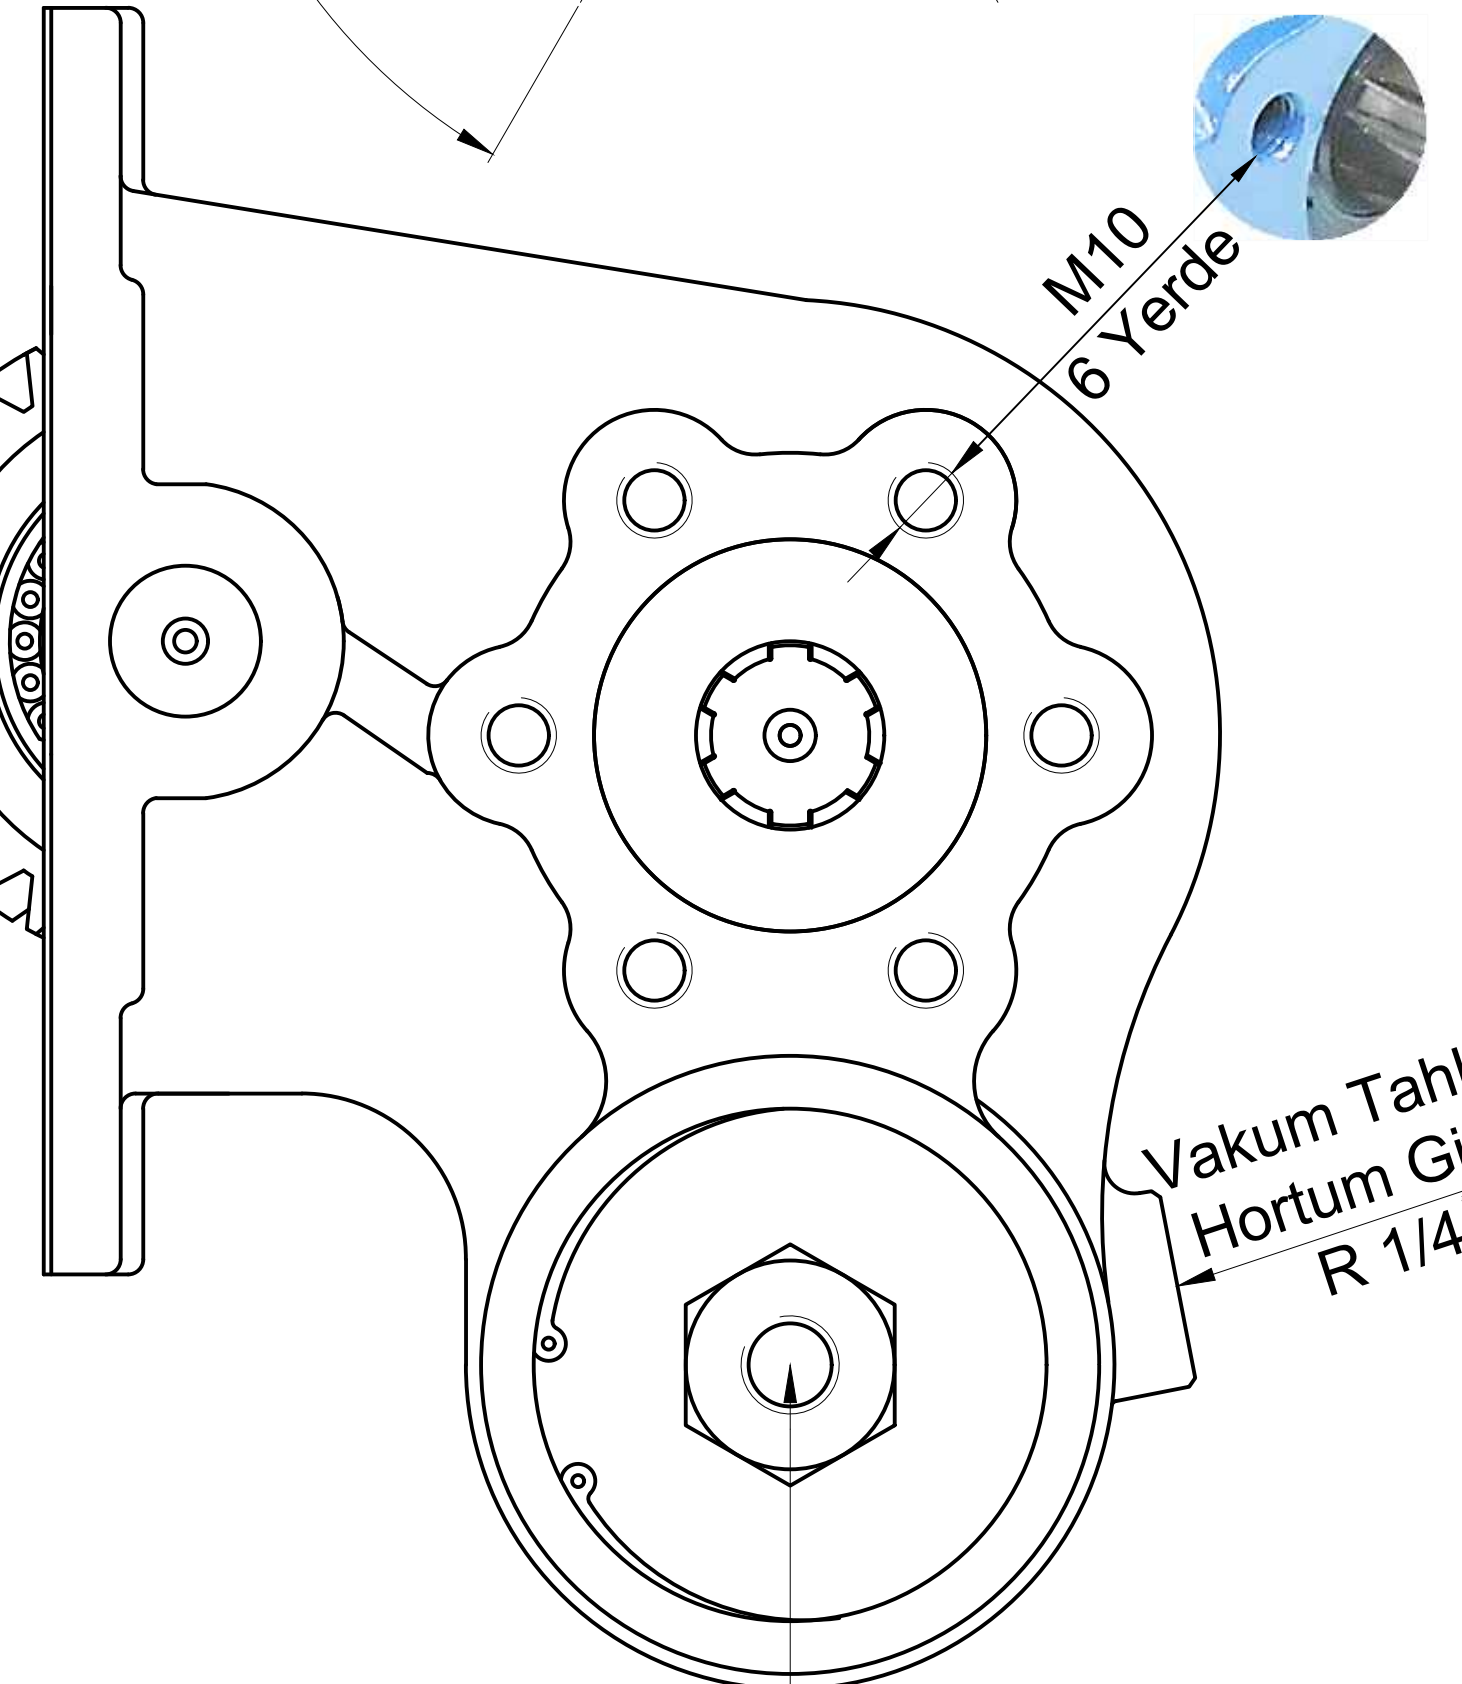

Ana Şanzıman Modeli
IVECO 2830.5
IVECO 5 S 200
ZF 5 S 200
ZF 5 S 270 VO
ZF 6 S 350
ZF ECOLITE 5 S 270 VD

PTO  
Mil Dönüş Yönü  
Sağa  
(Saat Yönü)

Pompa  
Mil Dönüş Yönü  
Sola  
(Saatin Aksı Yönü)

PTO Kodu	335VE
Dişli Tipi	Sol Helis
PTO Tipi	Çift Dişli
Tork Nm	210
Güç Kw	22
Tahvil Oranı 1000 d/d	1:1,00
PTO Bağlantı Yeri	Sol Yan
PTO Kontrol Sistemi	Vakumlu
PTO Mil Dönüş Yönü	Sağa (Saat Yönü)
Pompa Mili Dönüş Yönü	Sola (Saatin Aksı Yönü)
Ağırlık Kg.	11

Ürün Kod Detayı  
3 3 5 V E  
6 Kama Freze Milli - 6x21x25  
Vakumlu  
Sıra No

PTO Tipi  
Çift Dişli

Vakum Hortum Girişi  
R 1/4

PTO  
Bağlantı Yeri  
Aracın Sol Yanı

+90 212 549 53 04 Pbx  
+90 212 549 53 08 - 09  
+90 533 960 33 60  
+90 532 554 16 36  
ptomms  
Pto Murat Makine+  
@PTOMURATMAKINA  
+İkitelli Org.San.Bölg. Atatürk Bulv. Eskoop San.Sit. A2. Blok No.80 Başakşehir - İstanbul / TÜRKİYE