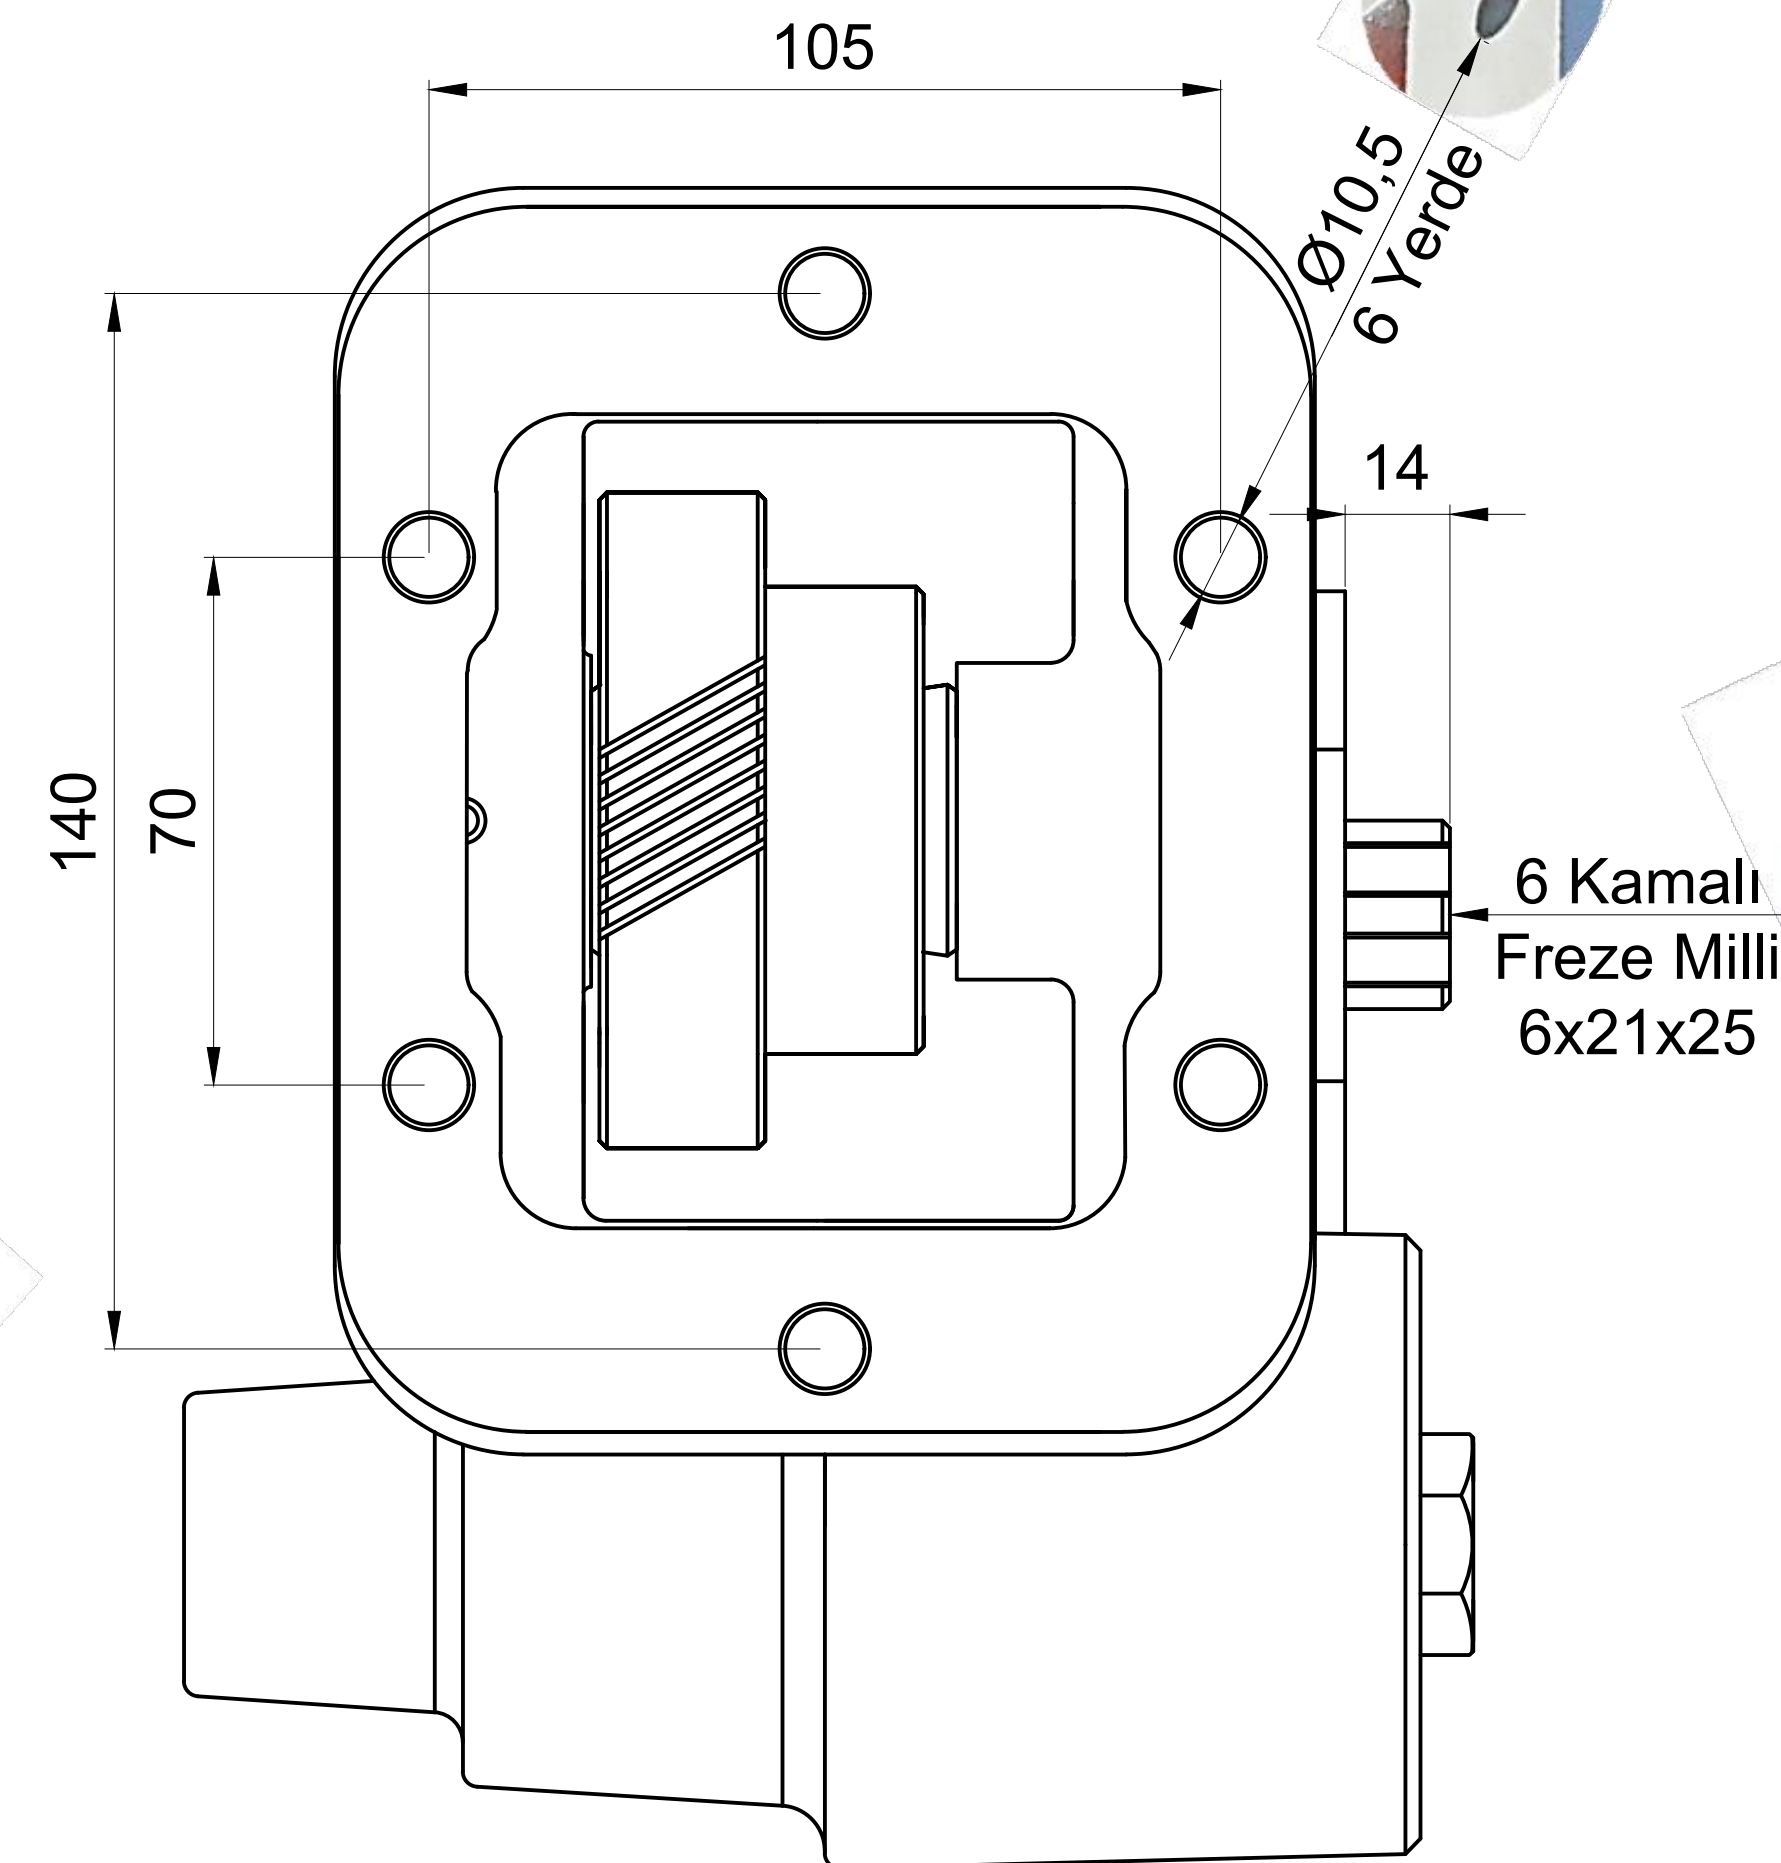

Ana Şanzıman Modeli
IVECO 2830.5
IVECO 5 S 200
ZF 5 S 200
ZF 5 S 270 VO
ZF 6 S 350
ZF ECOLITE 5 S 270 VD

PTO  
Mil Dönüş Yönü  
Sağa  
(Saat Yönü)

Pompa  
Mil Dönüş Yönü  
Sola  
(Saatin Aksı Yönü)

PTO Kodu	335VE
Dişli Tipi	Sol Helis
PTO Tipi	Çift Dişli
Tork Nm	210
Güç Kw	22
Tahvil Oranı 1000 d/d	1:1,00
PTO Bağlantı Yeri	Sol Yan
PTO Kontrol Sistemi	Vakumlu
PTO Mil Dönüş Yönü	Sağa (Saat Yönü)
Pompa Mili Dönüş Yönü	Sola (Saatin Aksı Yönü)
Ağırlık Kg.	11

Ürün Kod Detayı  
3 3 5 V E  
6 Kama Freze Milli - 6x21x25  
Vakumlu  
Sıra No

PTO Tipi  
Çift Dişli

Vakum Hortum Girişi  
R 1/4

PTO  
Bağlantı Yeri  
Aracın Sol Yanı

+90 212 549 53 04 Pbx  
+90 212 549 53 08 - 09  
+90 533 960 33 60  
+90 532 554 16 36  
ptomms  
Pto Murat Makine+  
@PTOMURATMAKINA  
+İkitelli Org.San.Bölg. Atatürk Bulv. Eskoop San.Sit. A2. Blok No.80 Başakşehir - İstanbul / TÜRKİYE