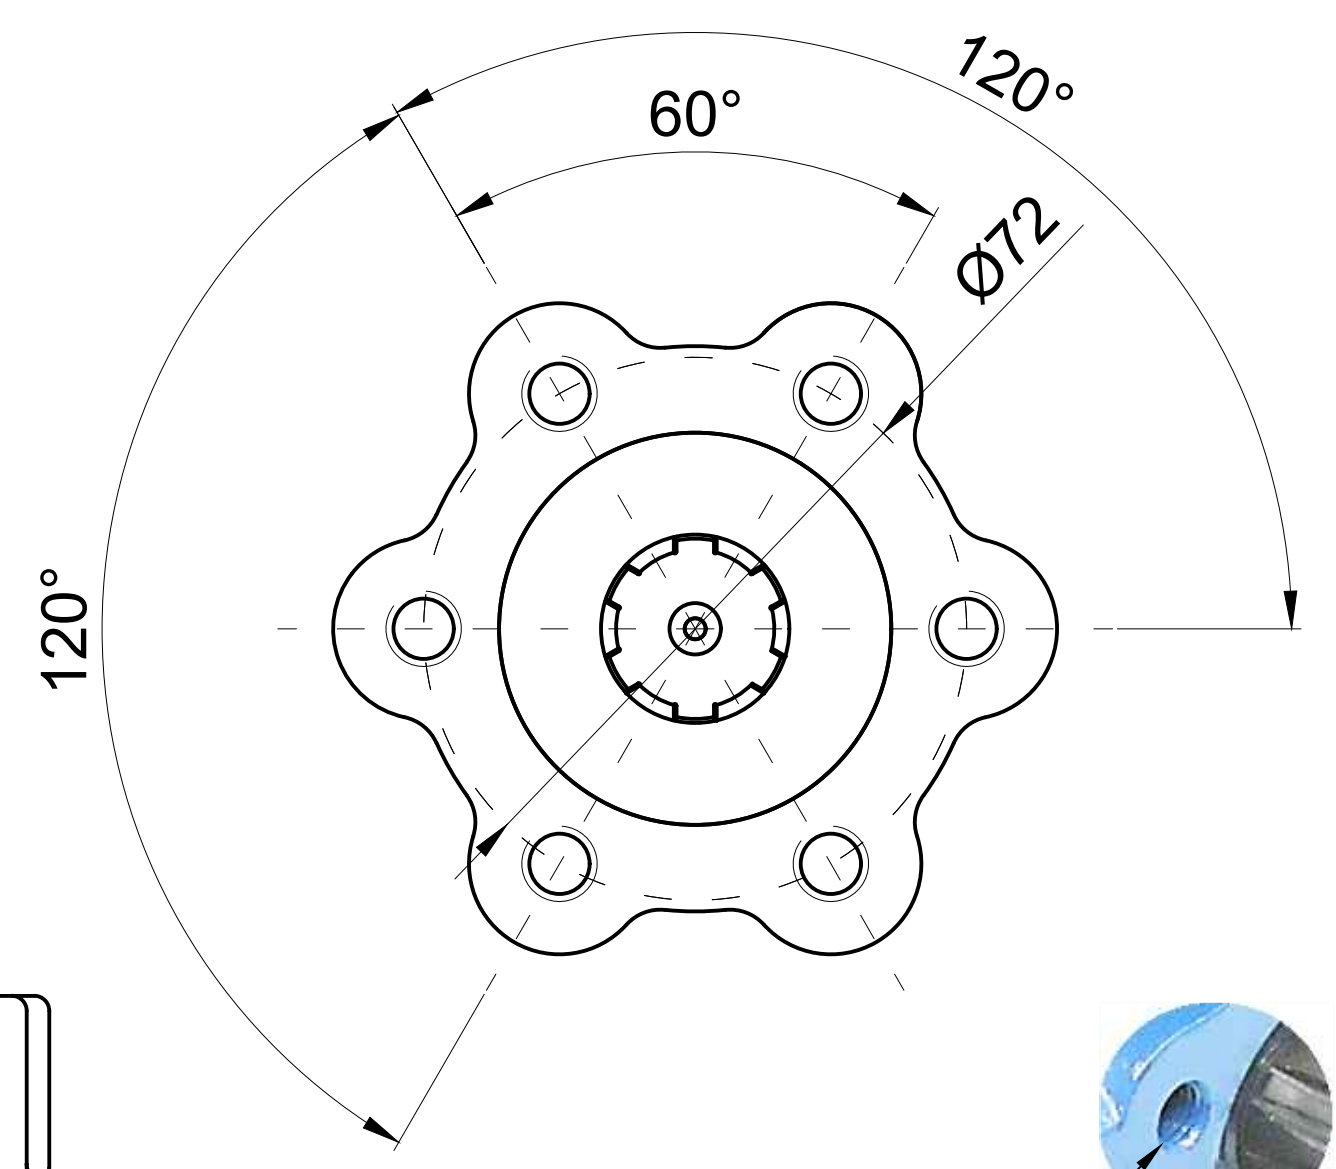

Ana Şanzıman Modeli
IVECO 2830.5
IVECO 5 S 200
ZF 5 S 200
ZF 5 S 270 VO
ZF 6 S 350
ZF ECOLITE 5 S 270 VD

PTO  
Mil Dönüş Yönü  
Sağa  
(Saat Yönü)

Pompa  
Mil Dönüş Yönü  
Sola  
(Saatin Aksı Yönü)

PTO Kodu	335VE
Dişli Tipi	Sol Helis
PTO Tipi	Çift Dişli
Tork Nm	210
Güç Kw	22
Tahvil Oranı 1000 d/d	1:1,00
PTO Bağlantı Yeri	Sol Yan
PTO Kontrol Sistemi	Vakumlu
PTO Mil Dönüş Yönü	Sağa (Saat Yönü)
Pompa Mili Dönüş Yönü	Sola (Saatin Aksı Yönü)
Ağırlık Kg.	11

Ürün Kod Detayı  
3 3 5 V E  
6 Kama Freze Milli - 6x21x25  
Vakumlu  
Sıra No

PTO Tipi  
Çift Dişli

Vakum Hortum Girişi  
R 1/4

PTO  
Bağlantı Yeri  
Aracın Sol Yanı

+90 212 549 53 04 Pbx  
+90 212 549 53 08 - 09  
+90 533 960 33 60  
+90 532 554 16 36  
ptomms  
Pto Murat Makine+  
@PTOMURATMAKINA  
+İkitelli Org.San.Bölg. Atatürk Bulv. Eskoop San.Sit. A2. Blok No.80 Başakşehir - İstanbul / TÜRKİYE